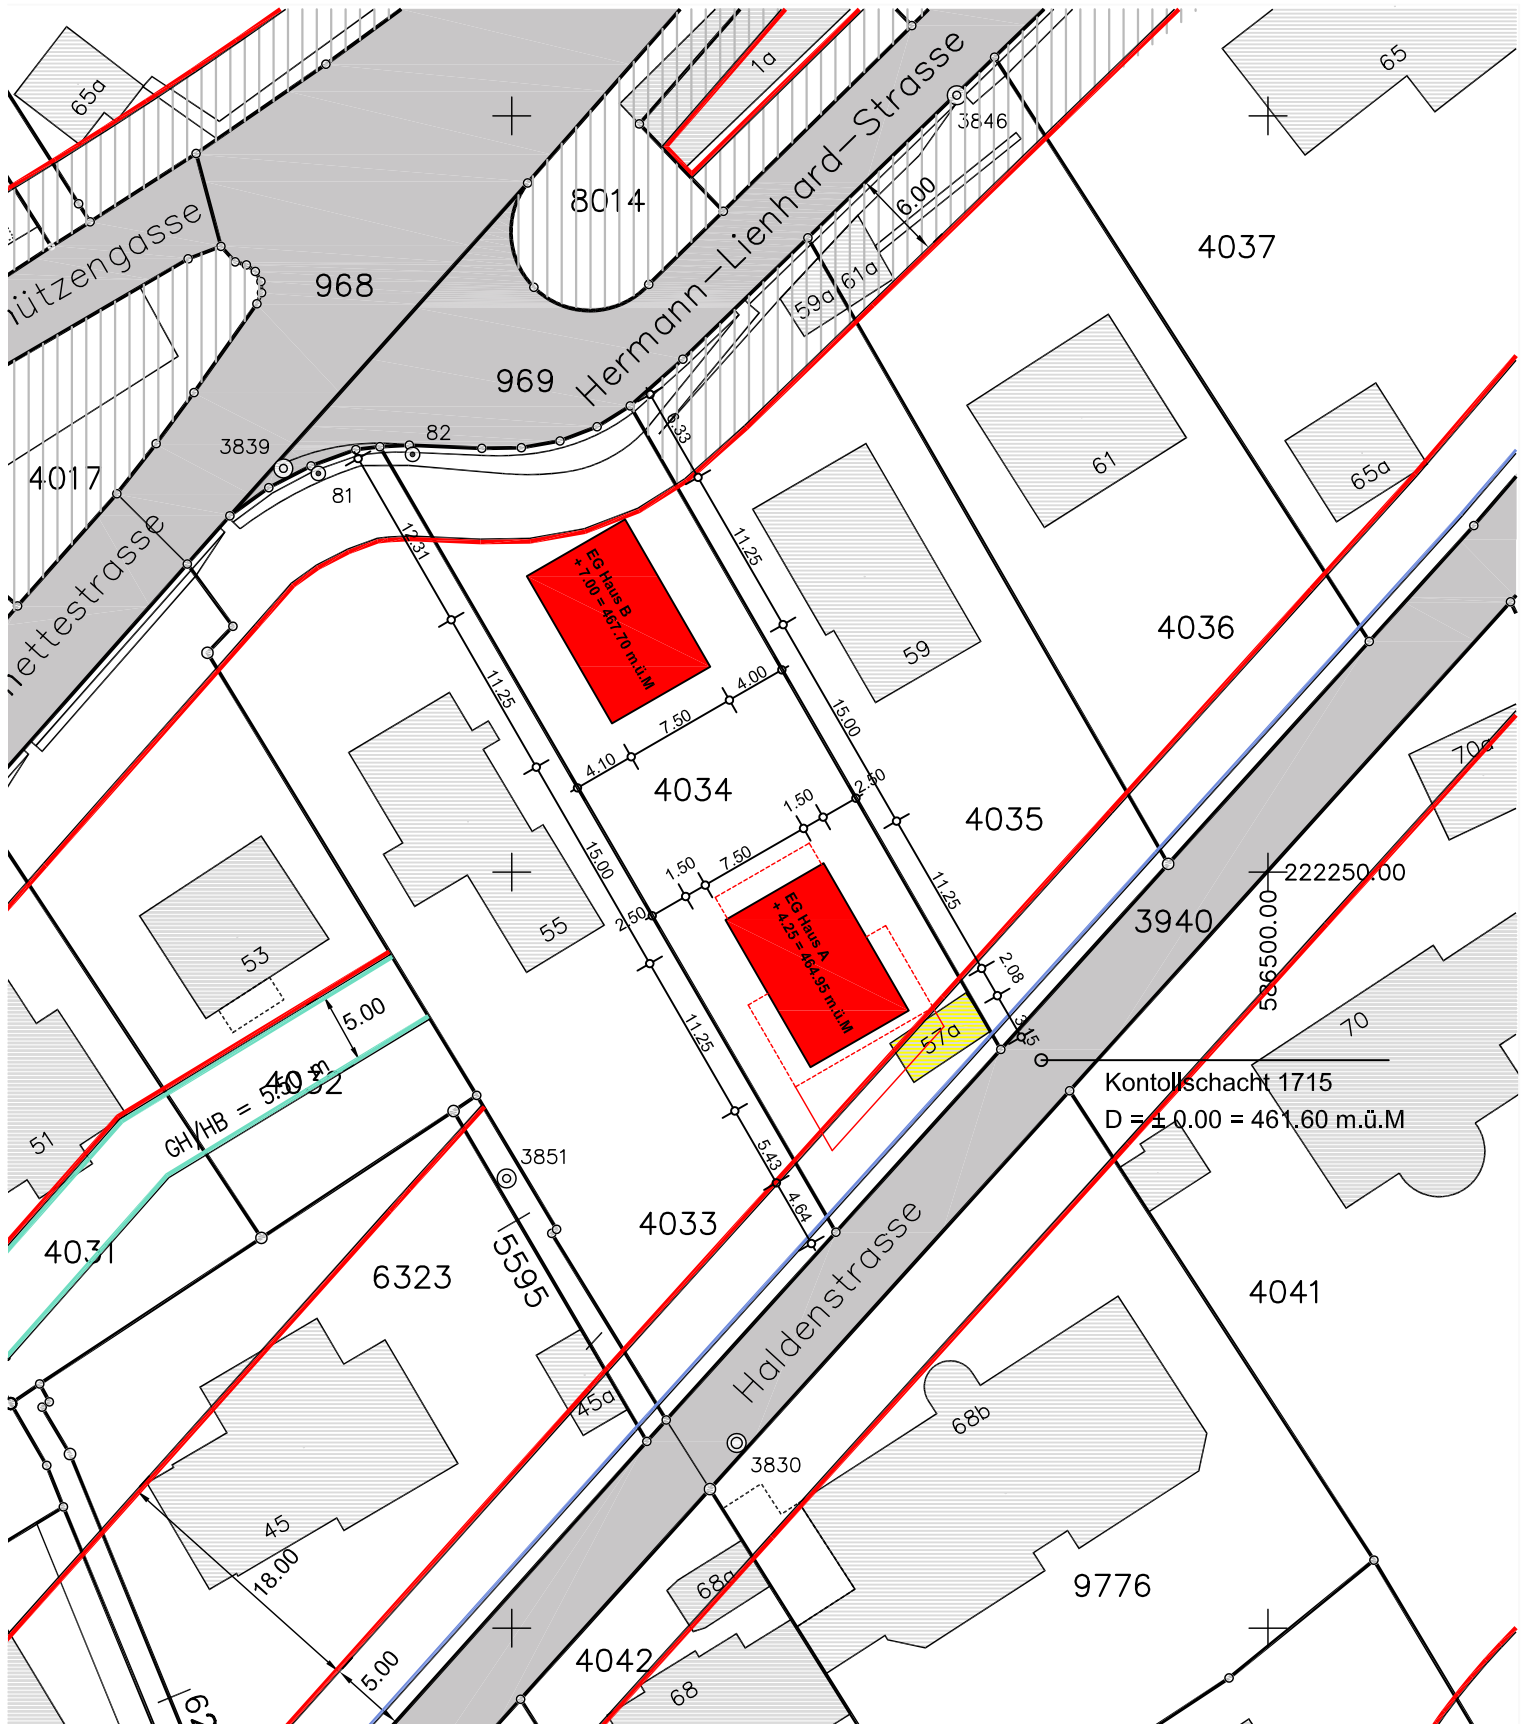

Situationsplan für Baugesuch

1:500

Für die Richtigkeit des
Situationsplanauszuges

Auszug aus der
Baulinienordnung der Stadt
Biel vom 20.10.2004

Biel den 02.12.2010

Die Bauherrschaft
3859

27.08.2010
Vermessung - Cadastre
Biel - Bienne